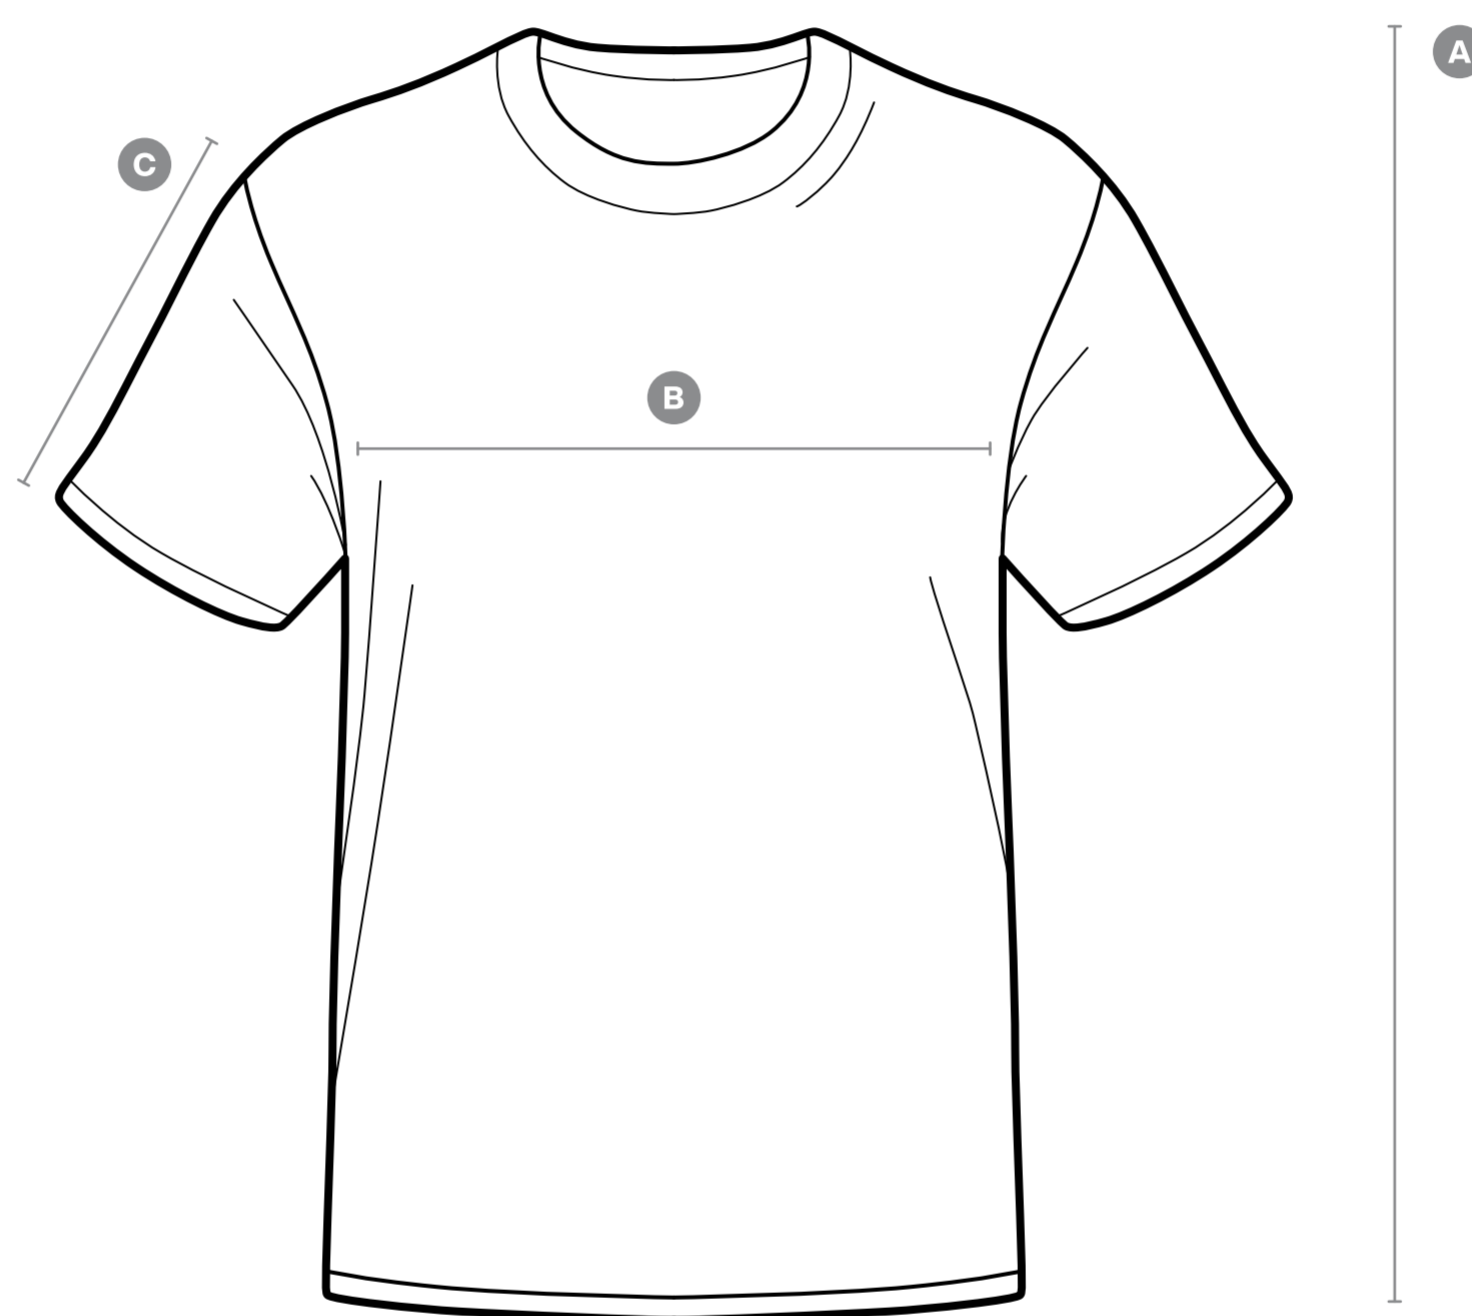

Essential T-Shirt white

± 5% Tolerance

	XS	S	M	L	XL	XXL
A Length	65	67	69	71	73	75
B 1/2 Chest width	53	55	57	59	61	63
C Sleeve length	21,5	22,5	23,5	24,5	25,5	26,5

Notre modèle porte la taille S avec une taille de corps de 166 cm et un tour de poitrine de 85 cm.

Notre modèle porte la taille M avec une taille de corps de 177 cm et un tour de poitrine de 97 cm.